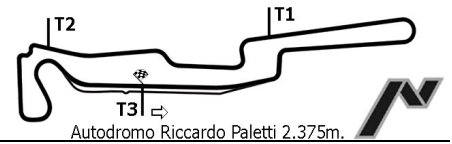

Federazione
Motociclistica
Italiana

3° Prova Trofeo MotoEstate 125 Sport Production

TABELLONE GIRI GARA

POS	GRI	1	2	3	4	5	6	7	8	9	10	11	12	13	14
1.	11	19	19	19	19	19	19	19	19	19	19	19	19	19	19
2.	19	24	24	24	24	24	24	24	24	24	24	24	24	24	24
3.	24	11	11	11	11	11	11	11	11	11	17	17	17	17	17
4.	17	17	17	17	17	17	17	17	17	17	5	5	5	5	5
5.	86	22	86	86	86	86	86	5	5	5	86	86	86	86	86
6.	22	86	22	22	22	22	22	86	86	86	15	15	15	15	15
7.	15	15	5	5	5	5	5	22	22	22	99	99	99	99	99
8.	5	5	15	15	15	15	15	15	15	15	89	89	89	89	89
9.	28	89	99	99	99	99	99	99	99	99	57	57	57	57	57
10.	99	99	89	89	89	89	89	89	89	89	25	25	25	25	25
11.	89	8	899	57	25	25	57	57	57	25	9	9	9	899	899
12.	8	899	57	25	57	25	25	25	25	57	899	899	899	9	9
13.	57	57	25	899	899	9	9	9	9	9	21	34	34	34	34
14.	51	9	9	9	9	899	899	899	899	899	34	21	21	21	21
15.	899	51	51	51	21	21	21	21	21	21	7	7	7	7	7
16.	25	25	21	21	7	34	34	34	34	34	51	51	51	51	
17.	34	21	1	1	1	7	7	7	7	7	4	4	4	4	4
18.	9	1	34	7	34	14	38	20	20	51	20	20	20	20	20
19.	149	34	7	34	14	20	14	4	4	4	10	10	10	10	10
20.	79	31	31	14	20	38	20	10	51	20	14	14	14	14	14
21.	21	7	14	20	38	4	4	51	10	10	31	31	31		
22.	1	14	20	10	10	10	10	10	3	3	14				
23.	20	20	10	3	4	3	3	38	14	31					
24.	7	10	3	4	3	51	51	14	31						
25.	14	3	4	38	51	31	31	31							
26.	31	38	38	31	31										
27.	38	4													
28.	4														
29.	16														
30.	3														
31.	10														
32.	47														